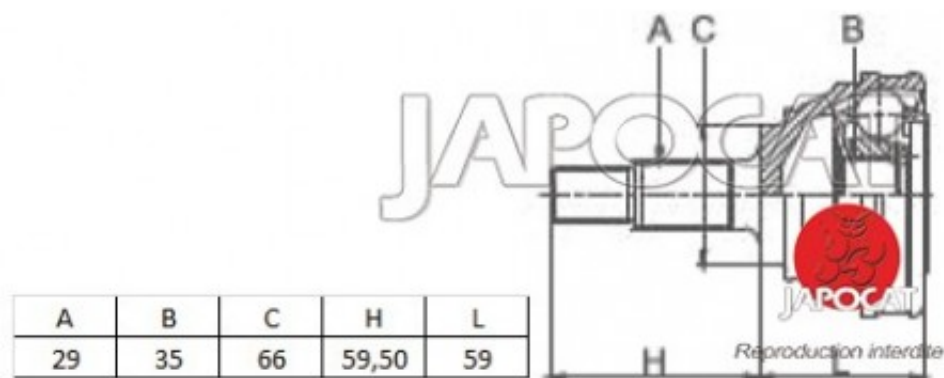

## Fiche produit détaillée

Article : JOINT HOMOCINETIQUE / TETE de CARDAN

Aucune  
image  
disponible

**Summary** Ext: 29 cannelures / Int: 35 cannelures - Côté roue  
De 06/2007 à 12/2013

**Pricelist**

**Features**