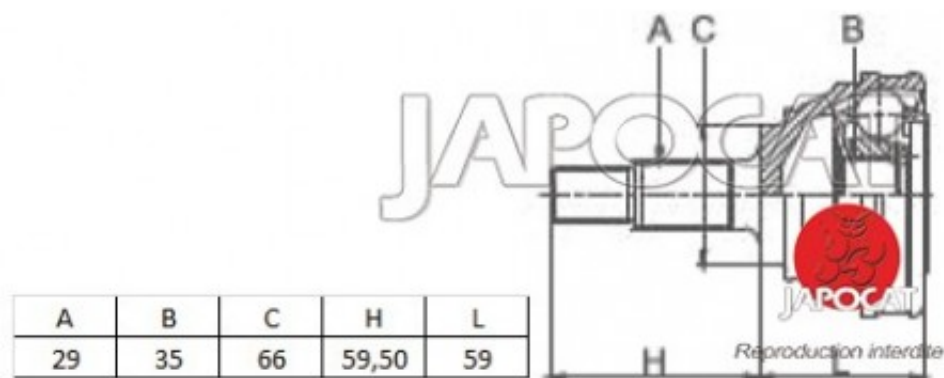

Fiche produit détaillée

Article : JOINT HOMOCINETIQUE / TETE de CARDAN

Aucune
image
disponible

Summary Ext: 29 cannelures / Int: 35 cannelures - Côté roue
De 06/2007 à 12/2013

Pricelist

Features

Description