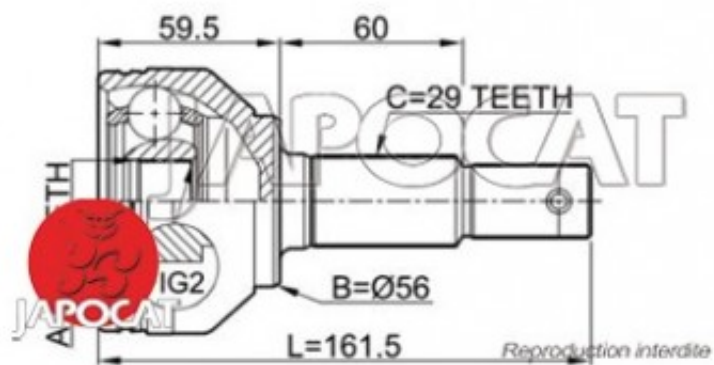

## Fiche produit détaillée

Article : JOINT HOMOCINETIQUE / TETE de CARDAN

Aucune  
image  
disponible

**Summary** Ext: 29 cannelures / Int: 33 cannelures - Côté roue - Sans ABS  
De 02/2007 à 12/2013

**Pricelist**