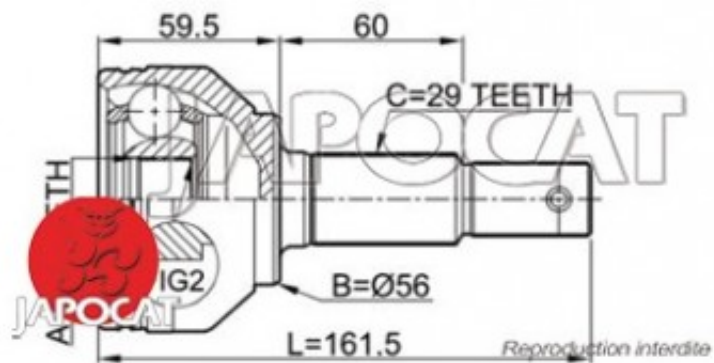

Fiche produit détaillée

Article : JOINT HOMOCINETIQUE / TETE de CARDAN

Aucune
image
disponible

Summary Ext: 29 cannelures / Int: 33 cannelures - Côté roue - Sans ABS
De 02/2007 à 12/2013

Pricelist

Features

Description