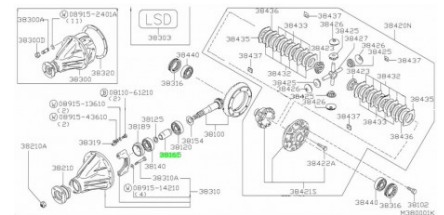

Fiche produit détaillée

Article : RONDELLE DE CALAGE PIGNON ATTAQUE - T=5.00 - arriere " origine constructeur "

Aucune image disponible

Summary Arrière
REF ORIGINE 3816776000
T=5.00

Pricelist

Features

Description