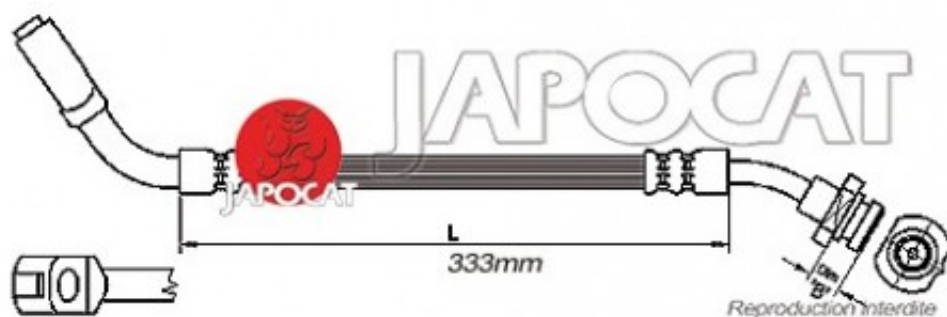

Fiche produit détaillée

Article : FLEXIBLE de FREIN

Aucune
image
disponible

Summary AVD - Femelle / Banjo - L: 430mm
De 02/1989 à 02/1996

Pricelist

Features

Description