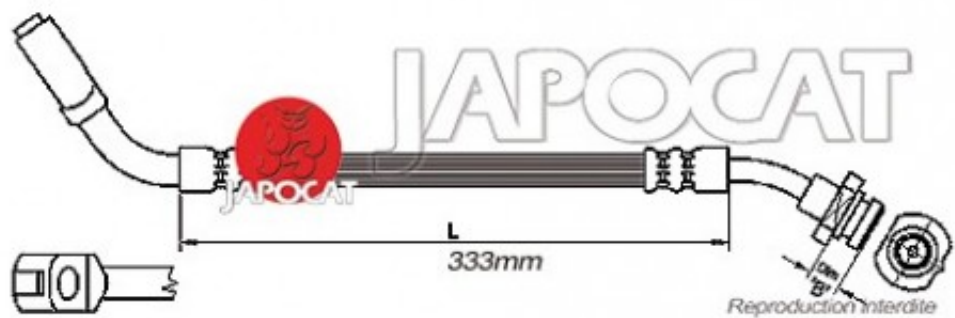

Fiche produit détaillée

Article : FLEXIBLE de FREIN

Aucune
image
disponible

Summary AVD - Femelle / Banjo - L: 430mm
De 02/1989 à 02/1996

Pricelist

Features

Description