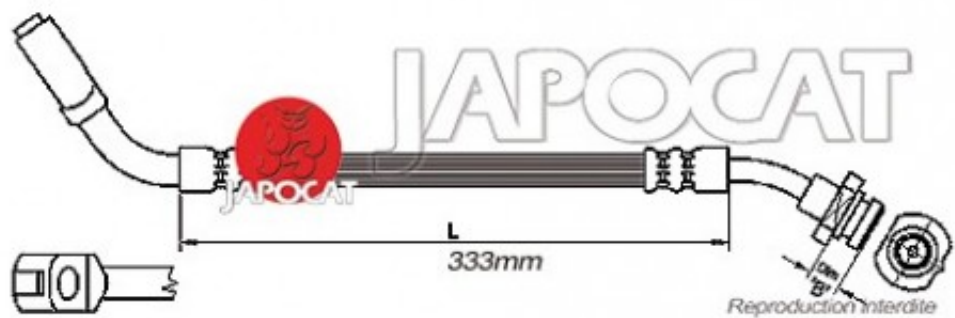

## Fiche produit détaillée

Article : FLEXIBLE de FREIN

Aucune  
image  
disponible

**Summary** AVD - Femelle / Banjo - L: 430mm  
De 01/1990 à 12/1995

**Pricelist**

**Features**

**Description**