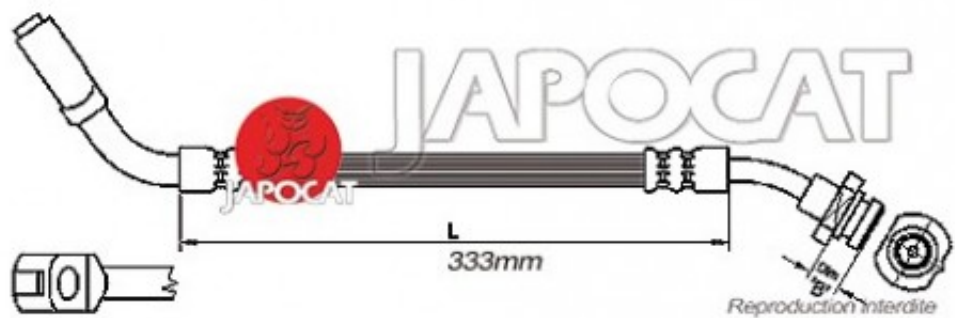

Fiche produit détaillée

Article : FLEXIBLE de FREIN

Aucune
image
disponible

Summary AVD - Femelle / Banjo - L: 430mm
De 01/1990 à 12/1995

Pricelist

Features

Description