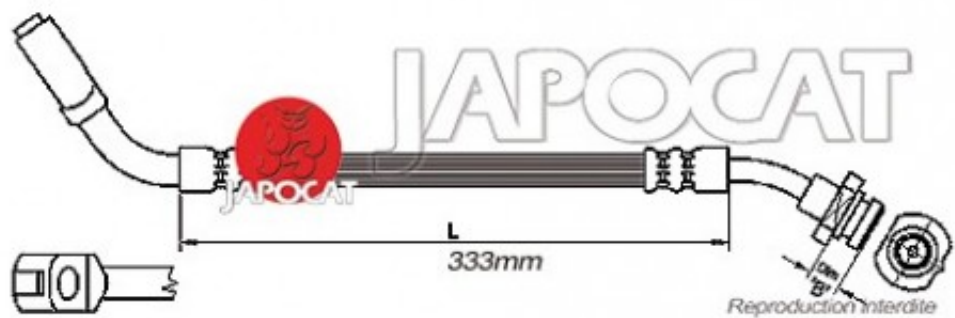

Fiche produit détaillée

Article : FLEXIBLE de FREIN

Aucune
image
disponible

Summary AVD - Femelle / Banjo - L: 430mm
De 10/1987 à 02/1993

Pricelist

Features

Description