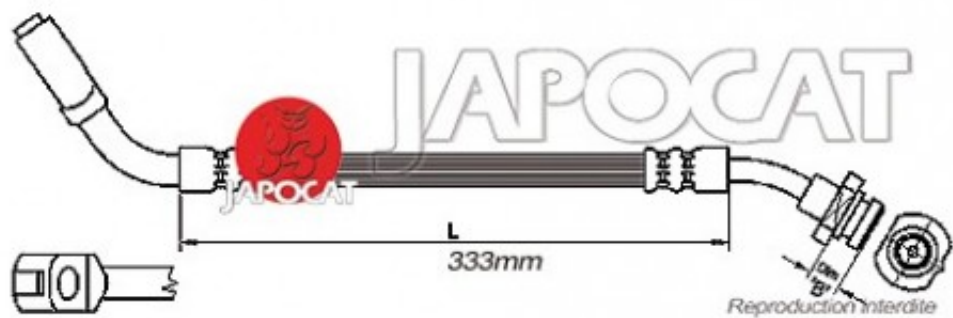

## Fiche produit détaillée

Article : FLEXIBLE de FREIN

Aucune  
image  
disponible

**Summary** AVD - Femelle / Banjo - L: 430mm  
De 10/1987 à 02/1993

**Pricelist**

**Features**

**Description**