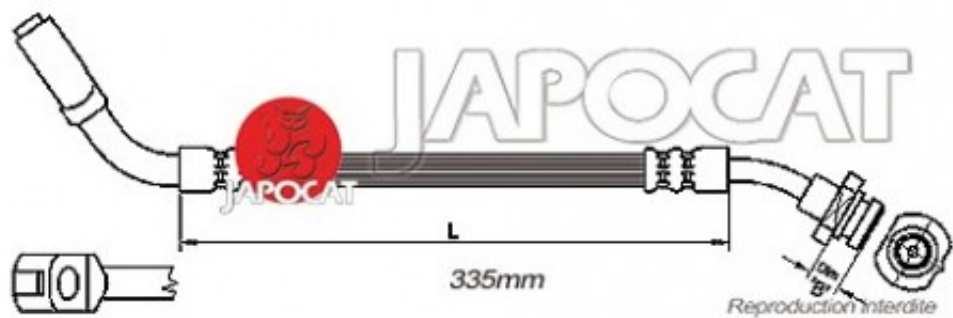

Fiche produit détaillée

Article : FLEXIBLE de FREIN

Aucune
image
disponible

Summary AVG - Femelle / Banjo - L: 430mm
De 02/1993 à 01/2002

Pricelist

Features

Description