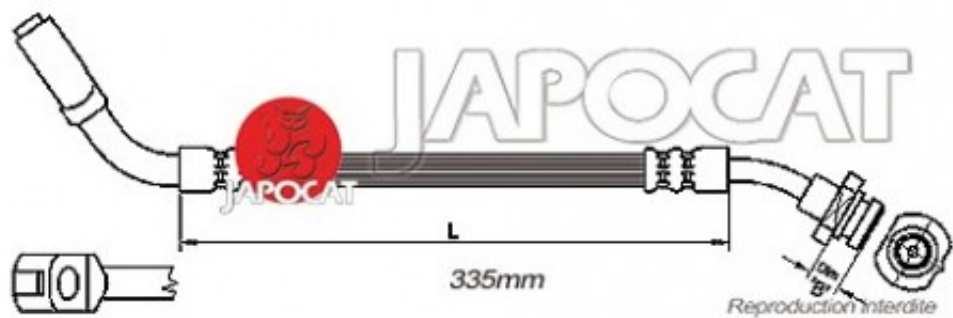

## Fiche produit détaillée

Article : FLEXIBLE de FREIN

Aucune  
image  
disponible

**Summary** AVG - Femelle / Banjo - L: 430mm  
De 02/1993 à 01/2002

**Pricelist**

**Features**

**Description**