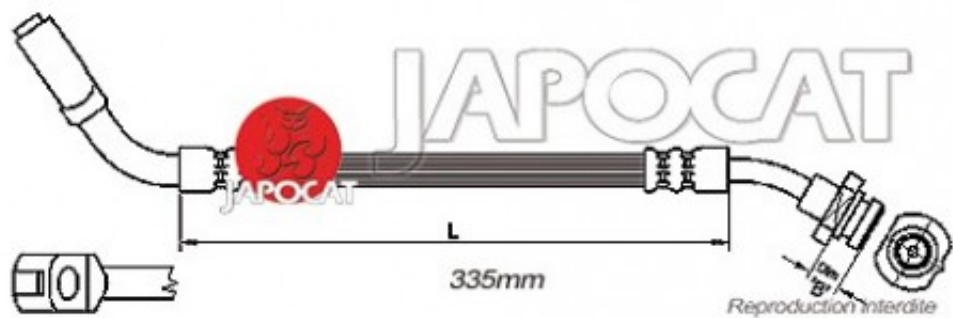

Fiche produit détaillée

Article : FLEXIBLE de FREIN

Aucune
image
disponible

Summary AVG - Femelle / Banjo - L: 430mm
De 01/1990 à 12/1995

Pricelist

Features

Description