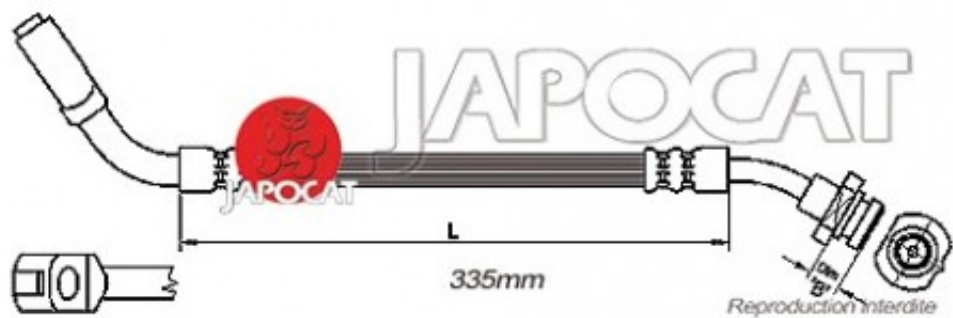

## Fiche produit détaillée

Article : FLEXIBLE de FREIN

Aucune  
image  
disponible

**Summary** AVG - Femelle / Banjo - L: 430mm  
De 01/1990 à 12/1995

**Pricelist**

**Features**

**Description**