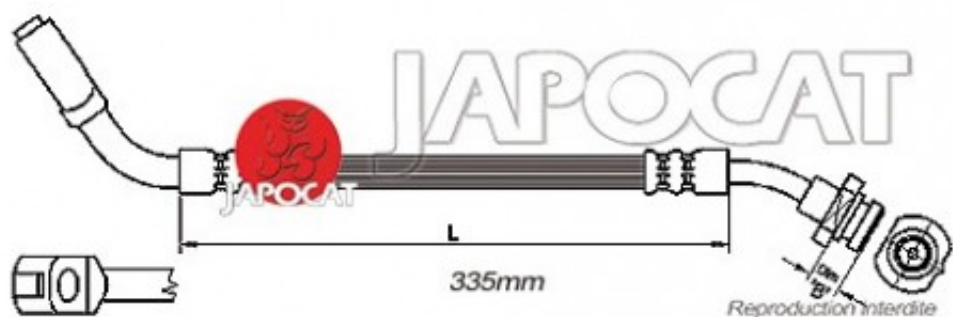

Fiche produit détaillée

Article : FLEXIBLE de FREIN

Aucune
image
disponible

Summary AVG - Femelle / Banjo - L: 430mm
De 10/1987 à 02/1993

Pricelist

Features

Description