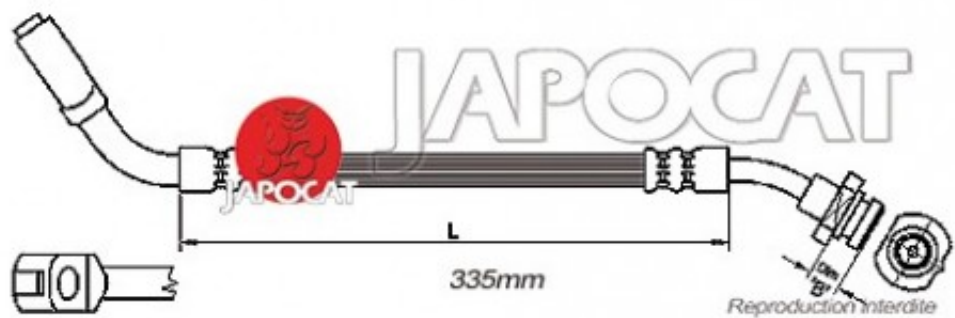

## Fiche produit détaillée

Article : FLEXIBLE de FREIN

Aucune  
image  
disponible

**Summary** AVG - Femelle / Banjo - L: 430mm  
De 10/1987 à 02/1993

**Pricelist**

**Features**

**Description**