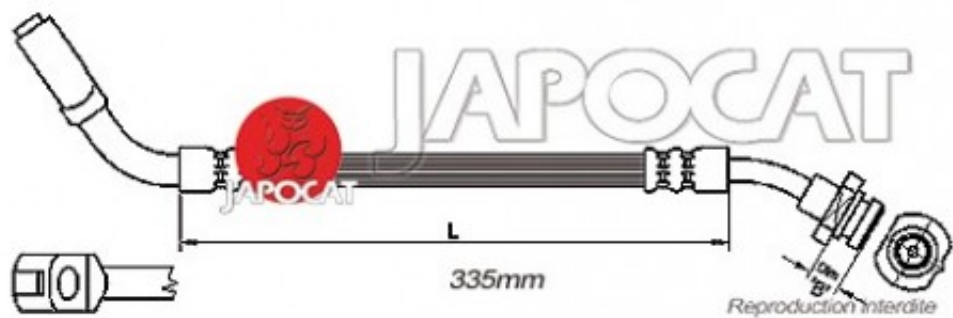

Fiche produit détaillée

Article : FLEXIBLE de FREIN

Aucune
image
disponible

Summary AVG - Femelle / Banjo - L: 430mm
De 02/1989 à 02/1996

Pricelist

Features

Description