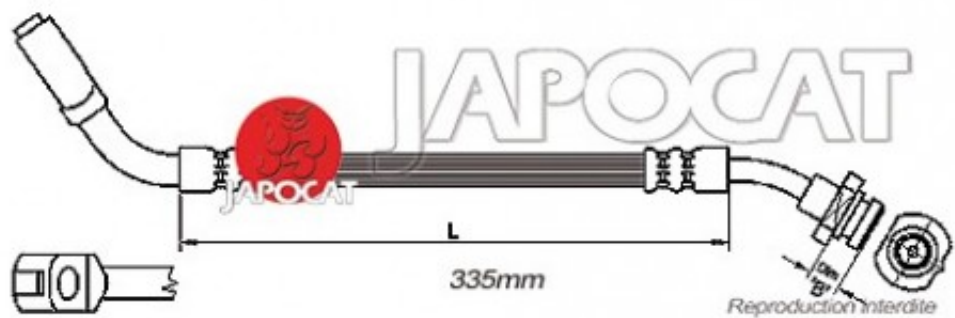

Fiche produit détaillée

Article : FLEXIBLE de FREIN

Aucune
image
disponible

Summary AVG - Femelle / Banjo - L: 430mm
De 02/1989 à 02/1996

Pricelist

Features

Description