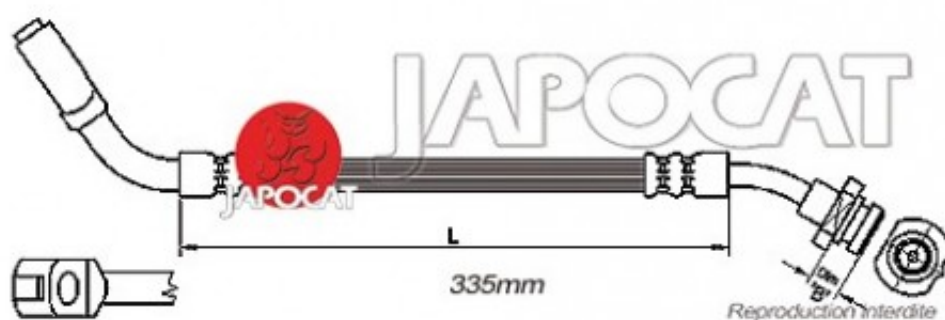

Fiche produit détaillée

Article : FLEXIBLE de FREIN

Aucune
image
disponible

Summary AVG ou AVD - Femelle / Banjo - L: 430mm
De 05/1996 à 09/2007

Pricelist

Features

Description