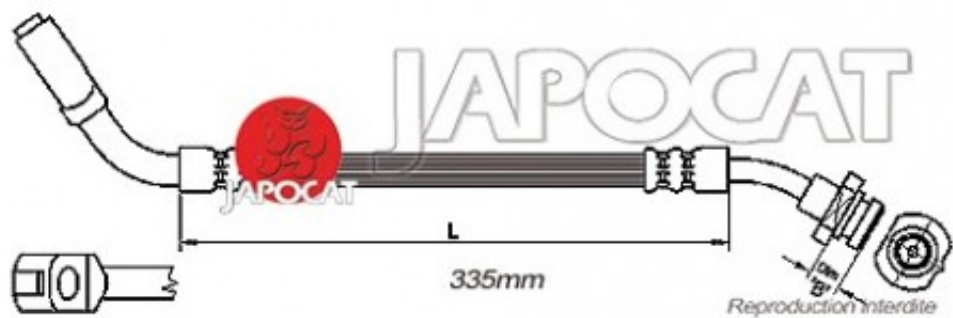

Fiche produit détaillée

Article : FLEXIBLE de FREIN

Aucune
image
disponible

Summary AVG - Femelle / Banjo - L: 430mm
De 02/1993 à 05/1996

Pricelist

Features

Description