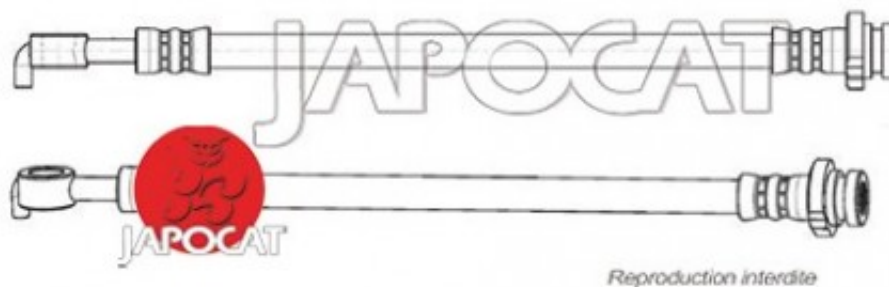

## Fiche produit détaillée

Article : FLEXIBLE de FREIN

Aucune  
image  
disponible

**Summary** ARG - Côté roue - Banjo/Femelle - 251mm  
De 10/2011 à 12/2013

**Pricelist**

**Features**

**Description**