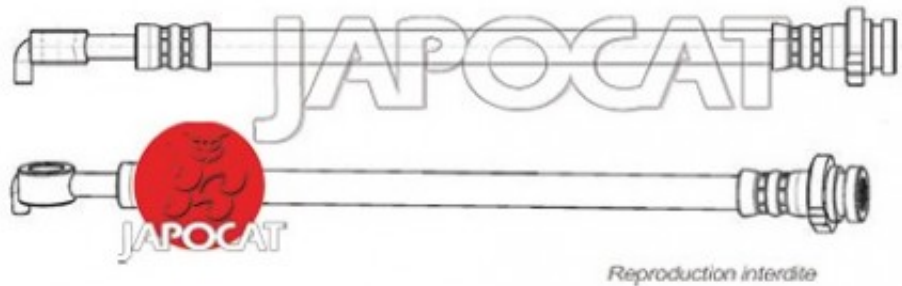

## Fiche produit détaillée

Article : FLEXIBLE de FREIN

Aucune  
image  
disponible

**Summary** ARG - Côté roue - Banjo/Femelle - 251mm  
De 10/2011 à 12/2013

**Pricelist**

**Features**

**Description**