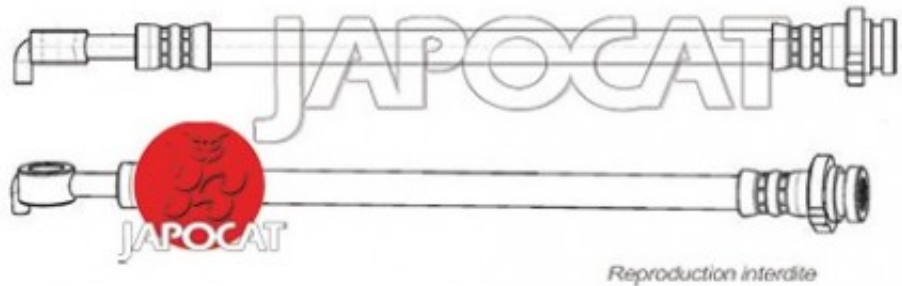

Fiche produit détaillée

Article : FLEXIBLE de FREIN

Aucune
image
disponible

Summary ARG - Côté roue - Banjo/Femelle - 251mm
De 02/2007 à 12/2013

Pricelist

Features

Description