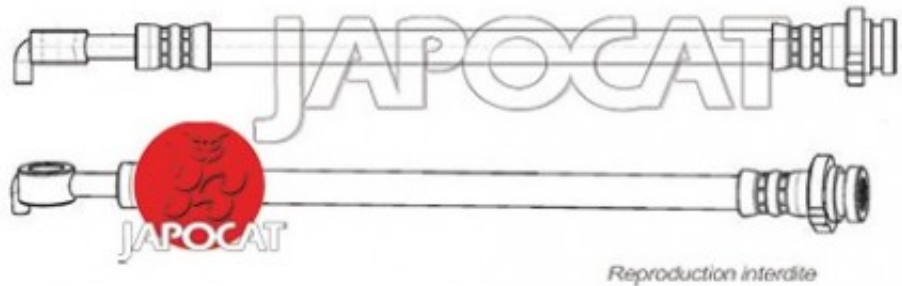

## Fiche produit détaillée

Article : FLEXIBLE de FREIN

Aucune  
image  
disponible

**Summary** ARG - Côté roue - Banjo/Femelle - 251mm  
De 02/2007 à 12/2013

**Pricelist**

**Features**

**Description**