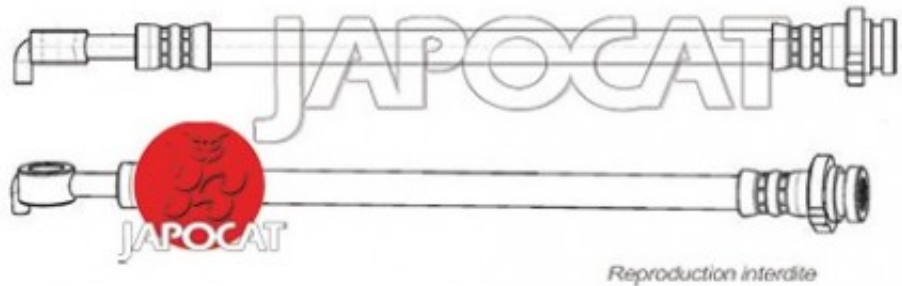

## Fiche produit détaillée

Article : FLEXIBLE de FREIN

Aucune  
image  
disponible

**Summary** ARG - Côté roue - Banjo/Femelle - 251mm  
De 01/2010 à 12/2013

**Pricelist**

**Features**

**Description**