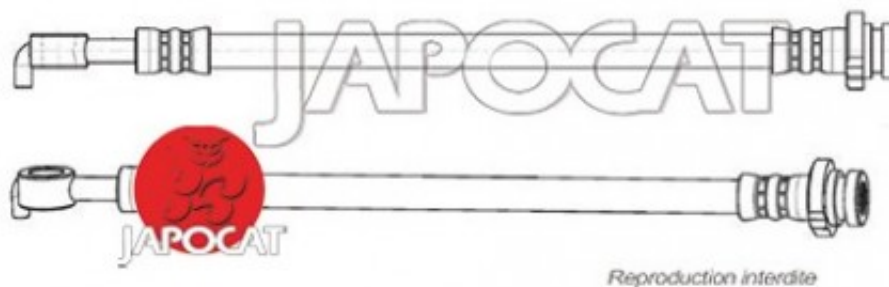

Fiche produit détaillée

Article : FLEXIBLE de FREIN

Aucune
image
disponible

Summary ARG - Côté roue - Banjo/Femelle - 251mm
De 10/2011 à 12/2013

Pricelist

Features

Description