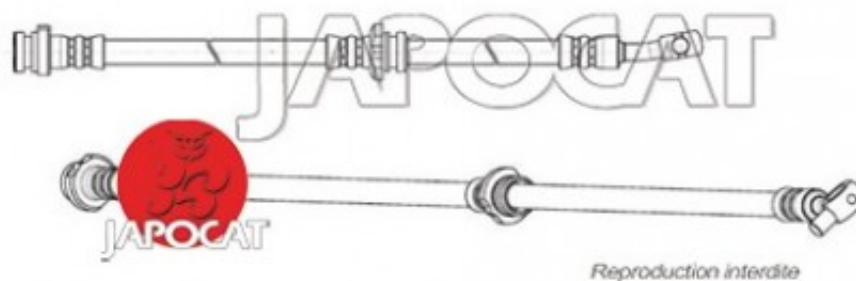

## Fiche produit détaillée

Article : FLEXIBLE de FREIN

Aucune  
image  
disponible

**Summary** AVG - Banjo/Femelle - 635mm  
De 02/2007 à 12/2013

**Pricelist**

**Features**

**Description**