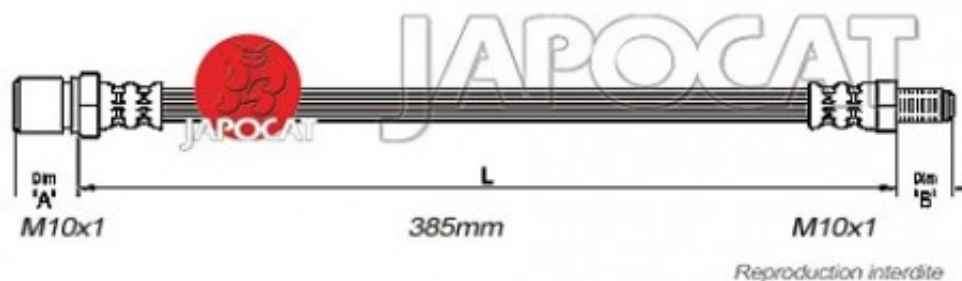

Fiche produit détaillée

Article : FLEXIBLE de FREIN

Aucune
image
disponible

Summary Central - Femelle / Mâle - L: 420mm
De 05/2002 à 09/2007

Pricelist

Features

Description