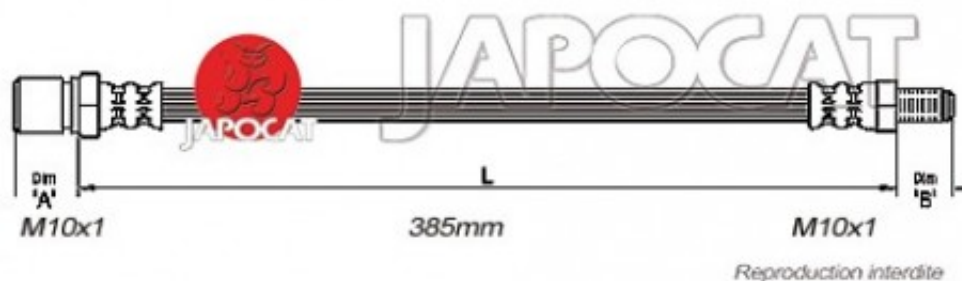

Fiche produit détaillée

Article : FLEXIBLE de FREIN

Aucune
image
disponible

Summary Central - Femelle / Mâle - L: 420mm
De 05/1996 à 09/2007

Pricelist

Features

Description