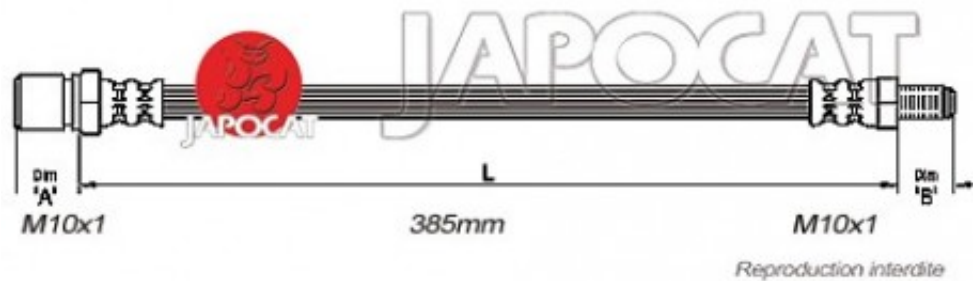

Fiche produit détaillée

Article : FLEXIBLE de FREIN

Aucune
image
disponible

Summary Central - Femelle / Mâle - L: 420mm
De 02/1993 à 05/1996

Pricelist

Features

Description