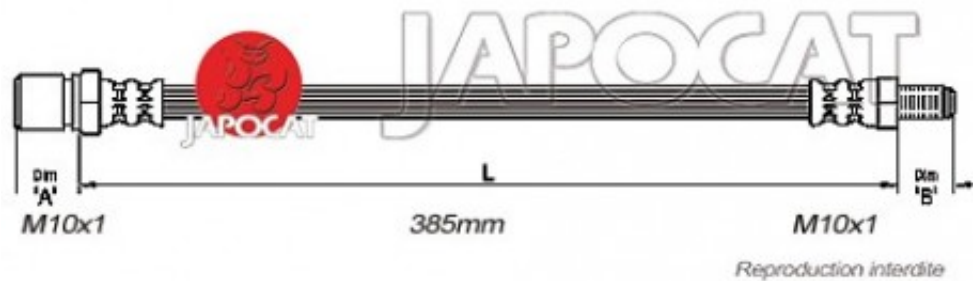

## Fiche produit détaillée

Article : FLEXIBLE de FREIN

Aucune  
image  
disponible

**Summary** Central - Femelle / Mâle - L: 420mm  
De 02/1993 à 01/2002

**Pricelist**

**Features**

**Description**