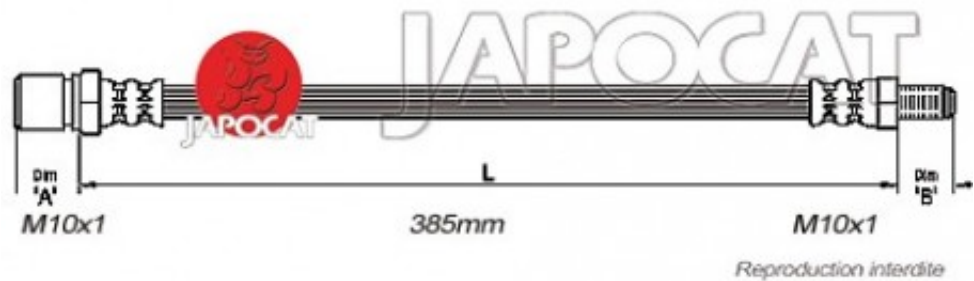

Fiche produit détaillée

Article : FLEXIBLE de FREIN

Aucune
image
disponible

Summary Central - Femelle / Mâle - L: 420mm
De 02/1993 à 01/2002

Pricelist

Features

Description