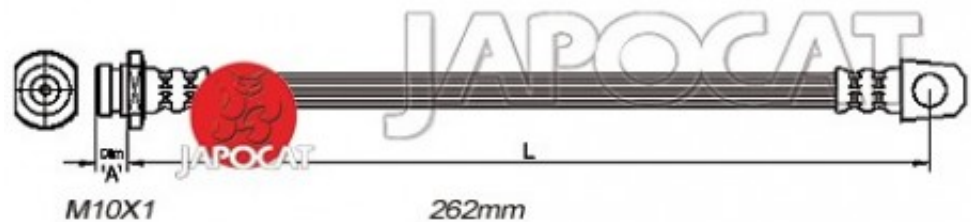

Fiche produit détaillée

Article : FLEXIBLE de FREIN

Aucune
image
disponible

Summary AVG ou AVD - Femelle / Banjo - L: 310mm
De 10/1984 à 04/1998

Reproduction interdite

Pricelist

Features

Description