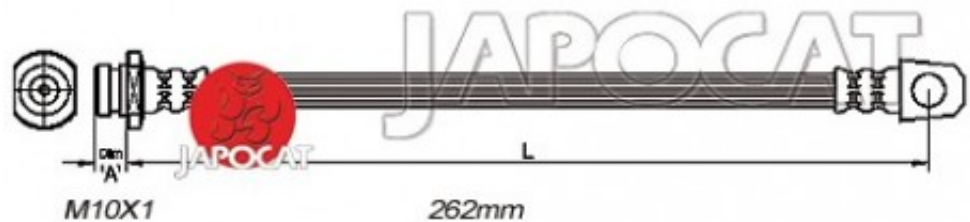

Fiche produit détaillée

Article : FLEXIBLE de FREIN

Aucune
image
disponible

Summary AVG ou AVD - Femelle / Banjo - L: 310mm
De 11/1979 à 10/1984

Reproduction interdite

Pricelist

Features

Description