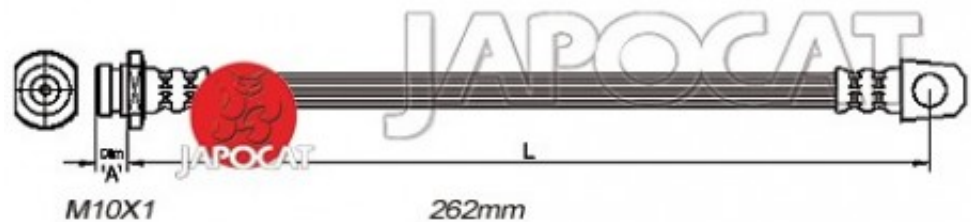

Fiche produit détaillée

Article : FLEXIBLE de FREIN

Aucune
image
disponible

Summary AVG ou AVD - Femelle / Banjo - L: 310mm
De 07/1980 à 10/1984

Reproduction interdite

Pricelist

Features

Description