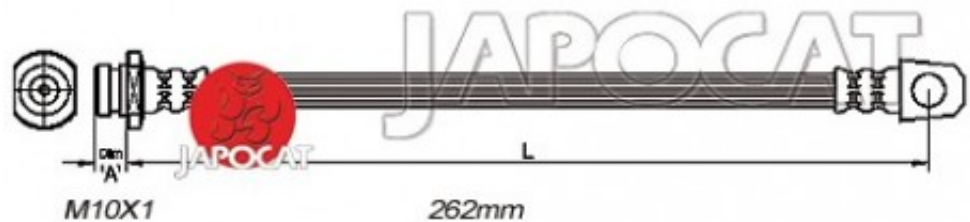

Fiche produit détaillée

Article : FLEXIBLE de FREIN

Aucune
image
disponible

Summary AVG ou AVD - Femelle / Banjo - L: 310mm
De 07/1980 à 10/1984

Reproduction interdite

Pricelist

Features

Description