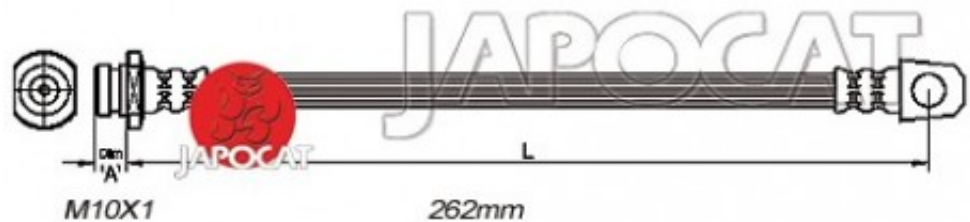

Fiche produit détaillée

Article : FLEXIBLE de FREIN

Aucune
image
disponible

Summary AVG ou AVD - Femelle / Banjo - L: 310mm
De 07/1983 à 10/1984

Pricelist

Features

Description