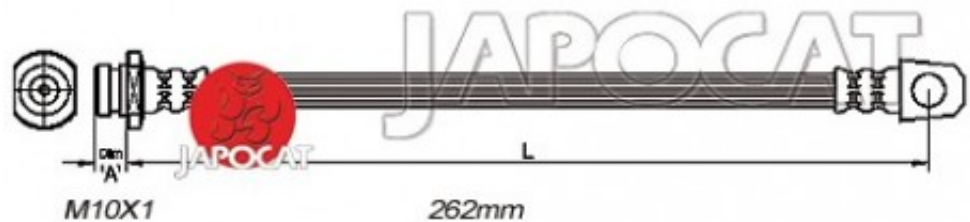

## Fiche produit détaillée

Article : FLEXIBLE de FREIN

Aucune  
image  
disponible

**Summary** AVG ou AVD - Femelle / Banjo - L: 310mm  
De 05/1998 à 06/2001

**Pricelist**

**Features**

**Description**