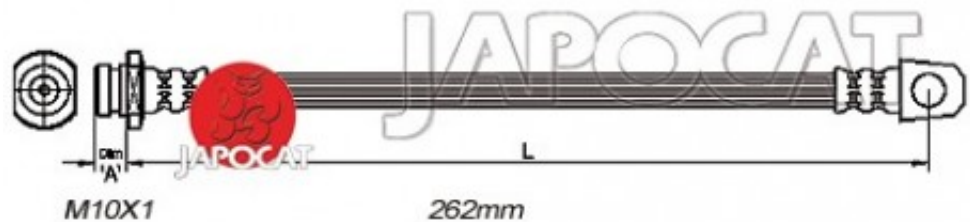

Fiche produit détaillée

Article : FLEXIBLE de FREIN

Aucune
image
disponible

Summary AVG ou AVD - Femelle / Banjo - L: 310mm
De 05/1998 à 06/2001

Pricelist

Features

Description