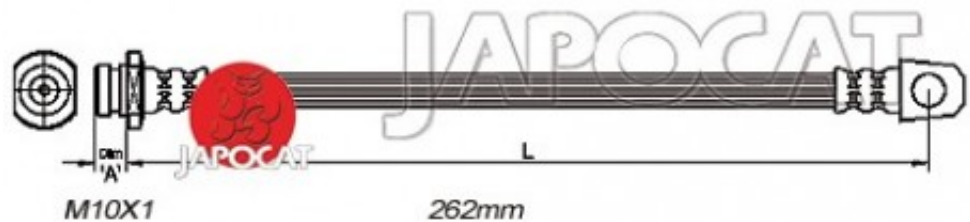

Fiche produit détaillée

Article : FLEXIBLE de FREIN

Aucune
image
disponible

Summary AVG ou AVD - Femelle / Banjo - L: 310mm
De 10/1984 à 04/1998

Reproduction interdite

Pricelist

Features

Description