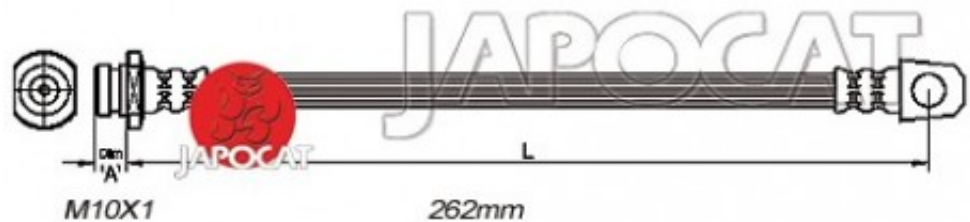

## Fiche produit détaillée

Article : FLEXIBLE de FREIN

Aucune  
image  
disponible

**Summary** AVG ou AVD - Femelle / Banjo - L: 310mm  
De 03/1989 à 05/1998

*Reproduction interdite*

**Pricelist**

**Features**

**Description**