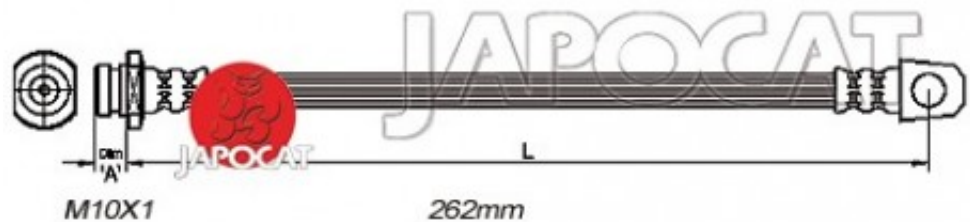

Fiche produit détaillée

Article : FLEXIBLE de FREIN

Aucune
image
disponible

Summary AVG ou AVD - Femelle / Banjo - L: 310mm
De 03/1989 à 05/1998

Reproduction interdite

Pricelist

Features

Description