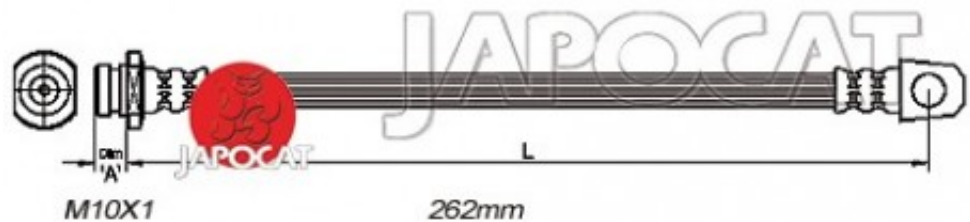

Fiche produit détaillée

Article : FLEXIBLE de FREIN

Aucune
image
disponible

Summary AVG ou AVD - Femelle / Banjo - L: 310mm
De 10/1984 à 08/1988

Reproduction interdite

Pricelist

Features

Description