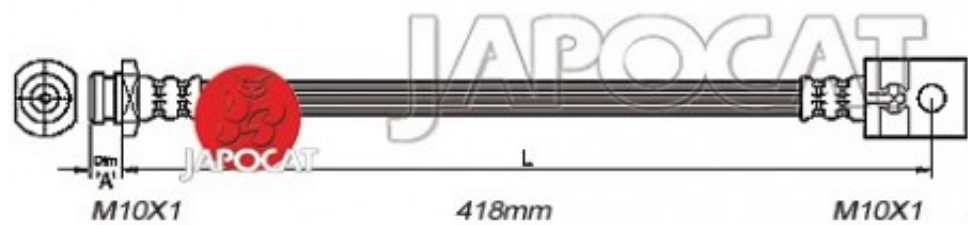

Fiche produit détaillée

Article : FLEXIBLE de FREIN - Femelle / Femelle - L: 435mm

Aucune
image
disponible

Summary AR Central - Femelle / Femelle - L: 435mm

De 09/1988 à 10/1997

Reproduction interdite

Pricelist