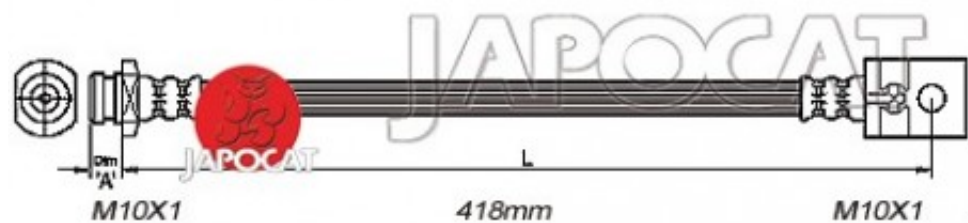

## Fiche produit détaillée

Article : FLEXIBLE de FREIN - Femelle / Femelle - L: 435mm

Aucune  
image  
disponible

**Summary** AR Central - Femelle / Femelle - L: 435mm

De 09/1988 à 10/1997

*Reproduction interdite*