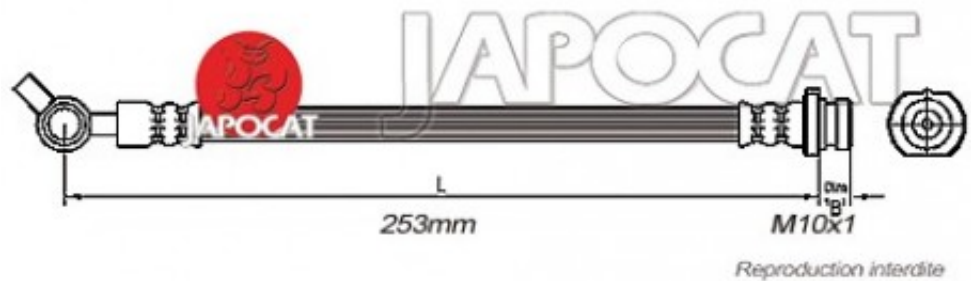

Fiche produit détaillée

Article : FLEXIBLE de FREIN

Aucune
image
disponible

Summary AVG ou AVD - Femelle / Banjo - L: 265mm
De 03/2000 à 10/2010

Pricelist

Features

Description