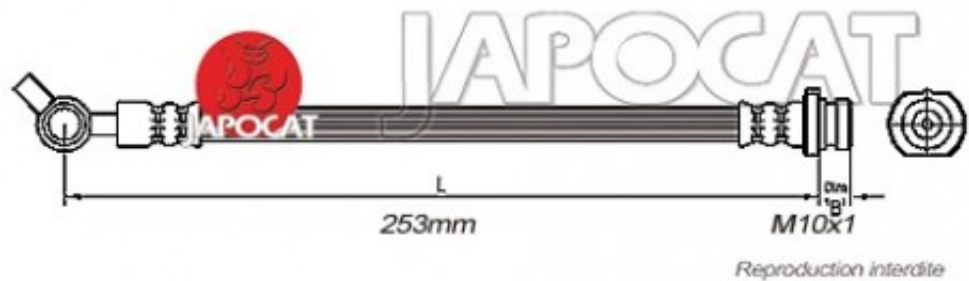

## Fiche produit détaillée

Article : FLEXIBLE de FREIN

Aucune  
image  
disponible

**Summary** AVG ou AVD - Femelle / Banjo - L: 265mm  
De 10/1997 à 02/2000

**Pricelist**

**Features**

**Description**