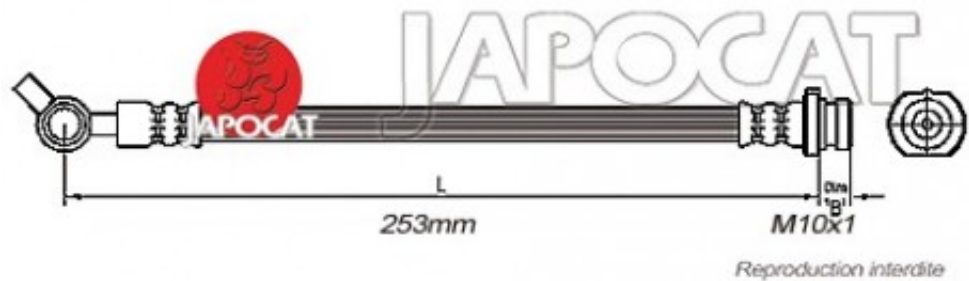

Fiche produit détaillée

Article : FLEXIBLE de FREIN

Aucune
image
disponible

Summary AVG ou AVD - Femelle / Banjo - L: 265mm
De 09/1988 à 10/1997

Pricelist

Features

Description