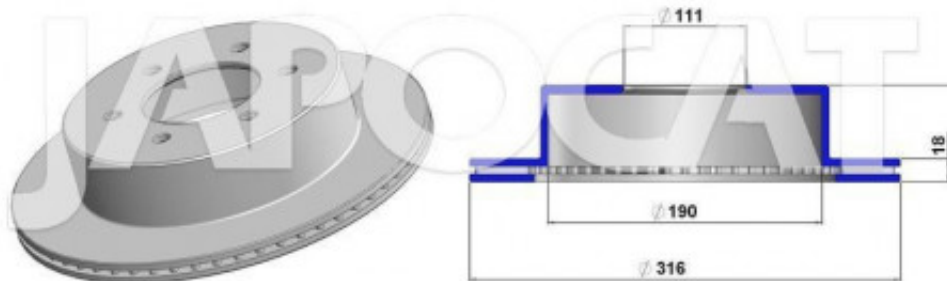

Fiche produit détaillée

Article : DISQUE de FREIN Arrière (L'unité)

Aucune
image
disponible

Summary Ventilé - Ø 316,4mm - Ep: 18mm - Hauteur 80mm - Centreur Ø 111mm - 6 Trous

Pricelist

Features

Description

Applications possibles

NISSAN

| Modèle | Version | Années | Moteur | Type | Utilisation |
|-----------|--------------------------|-------------------------|----------|---|-------------|
| Patrol GR | 2,8TD 88-97 YY60/GY60 | De 09/1988 à 10/1997 | RD28T | KYY60 (3 portes) et WYGY60 (5 portes) | |
| | 2,8TD6 97-00 DSY61 | De 10/1997 à 02/2000 | RD28Ti | DSY61 | |
| | 3,0Di 158ch ESY61 | De 03/2000 à 10/2010 | ZD30DDTI | ESY61 | |
| | 3,0Di 160ch ESY61 | | ZD30DDTI | ESY61 | |