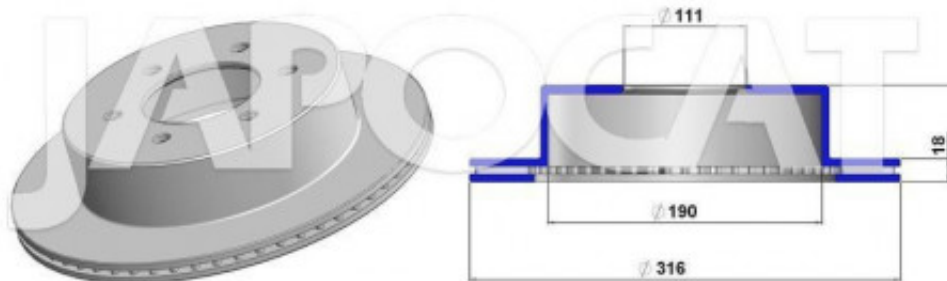

Fiche produit détaillée

Article : DISQUE de FREIN Arrière (L'unité)

Aucune
image
disponible

Summary Ventilé - Ø 316,4mm - Ep: 18mm - Hauteur 80mm - Centreur Ø 111mm - 6 Trous

Pricelist

Features

Description

Applications possibles

NISSAN

Modèle	Version	Années	Moteur	Type	Utilisation
Patrol GR	2,8TD 88-97 YY60/GY60	De 09/1988 à 10/1997	RD28T	KYY60 (3 portes) et WYGY60 (5 portes)	
	2,8TD6 97-00 DSY61	De 10/1997 à 02/2000	RD28Ti	DSY61	
	3,0Di 158ch ESY61	De 03/2000 à 10/2010	ZD30DDTI	ESY61	
	3,0Di 160ch ESY61		ZD30DDTI	ESY61	