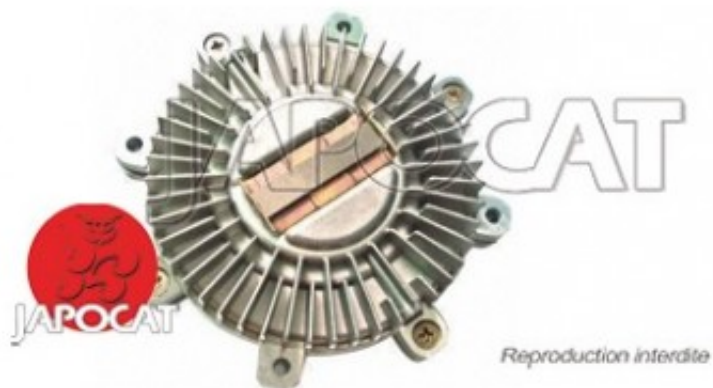

## Fiche produit détaillée

Article : VISCOCOUPLEUR de Ventilateur

Aucune  
image  
disponible

**Summary** Entraxe de fixation pour la poulie pompe a eau: 100mm  
De 11/1993 à 08/1999

**Pricelist**

**Features**

**Description**