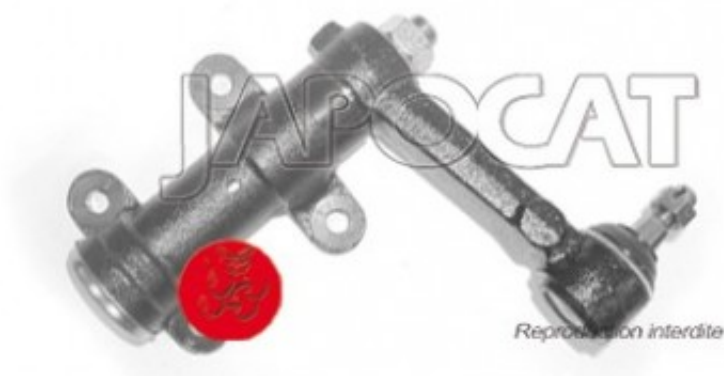

Fiche produit détaillée

Article : RELAIS de DIRECTION [Equipementier Origine]

Aucune
image
disponible

Summary 4 Trous de fixation
De 11/1993 à 08/1999

Pricelist

Features

Description