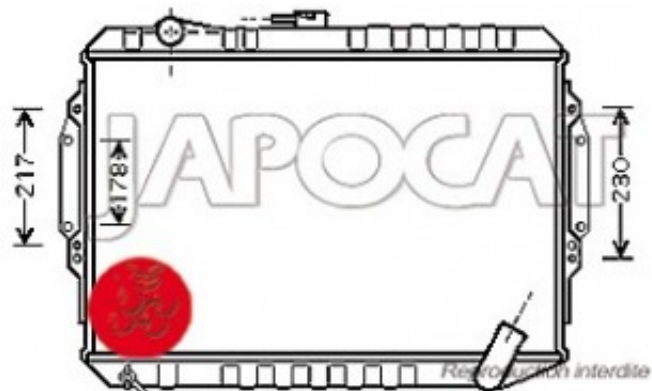

Fiche produit détaillée

Article : **RADIATEUR de Refroidissement**

Aucune
image
disponible

Summary BVM - A partir de 06/1994 - Entrée & sortie opposées
De 12/1990 à 10/1999

Pricelist

Features

Description