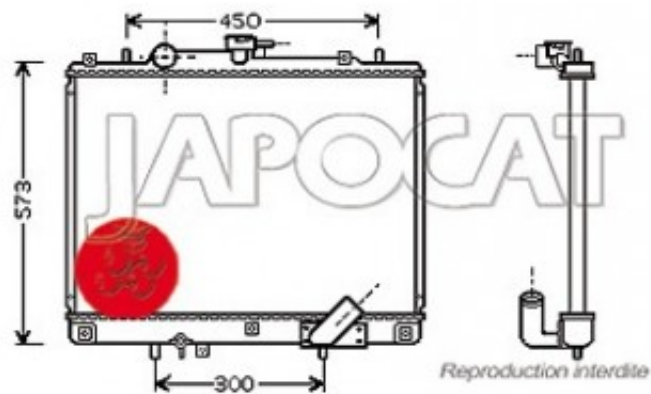

Fiche produit détaillée

Article : **RADIATEUR de Refroidissement**

Aucune
image
disponible

Summary Faisceau: hauteur 500mm - épaisseur 25mm - A partir de 08/1998
De 06/1996 à 12/2007

Pricelist

Features

Description