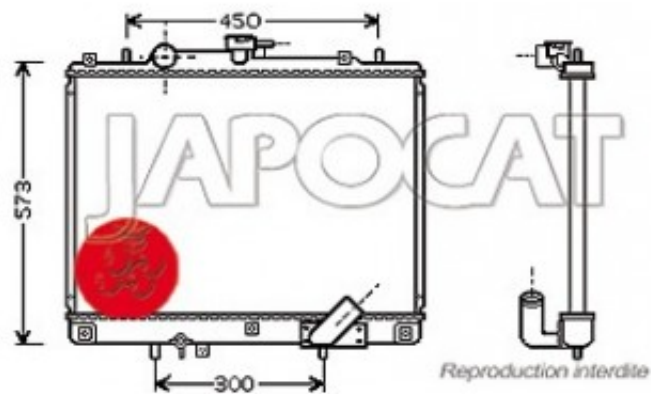

Fiche produit détaillée

Article : RADIATEUR de Refroidissement

Aucune
image
disponible

Summary Faisceau: hauteur 500mm - épaisseur 25mm - A partir de 08/1998
De 06/1996 à 12/2007

Pricelist

Features

Description