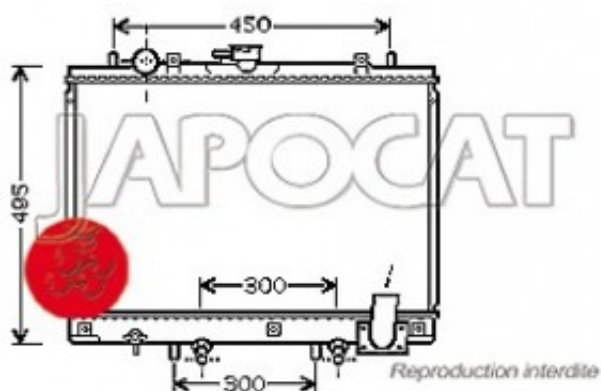

Fiche produit détaillée

Article : **RADIATEUR de Refroidissement**

Aucune
image
disponible

Summary Hauteur 500mm - Sortie inférieure inclinée - BVA
De 06/1996 à 12/2007

Pricelist

Features

Description