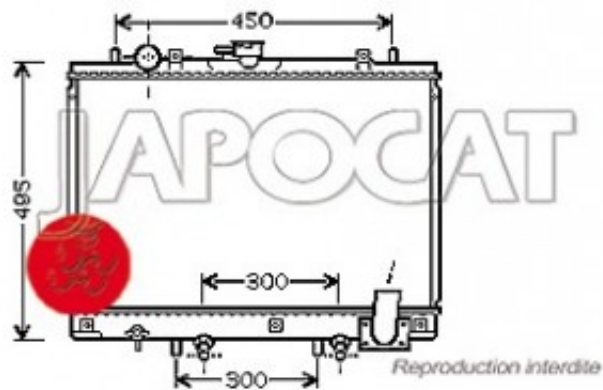

Fiche produit détaillée

Article : **RADIATEUR de Refroidissement**

Aucune
image
disponible

Summary Hauteur 500mm - Sortie inférieure inclinée - BVA
De 06/1996 à 12/2007

Pricelist

Features

Description