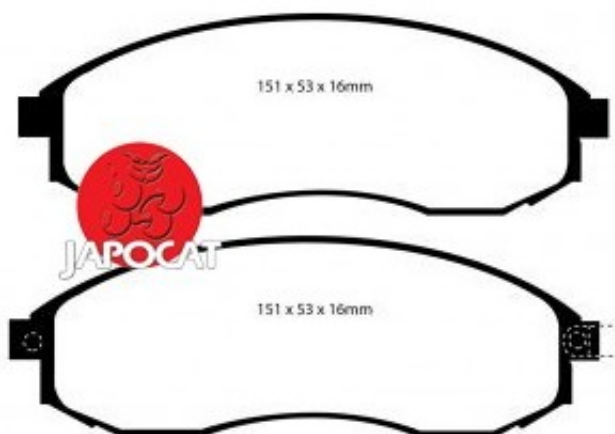

Fiche produit détaillée

Article : PLAQUETTES de FREIN Avant EBC Ultimax

Aucune
image
disponible

Summary L: 151mm - Hauteur 51.6mm - Ep: 16,9mm
De 06/1996 à 12/2007

Pricelist

Features

Description