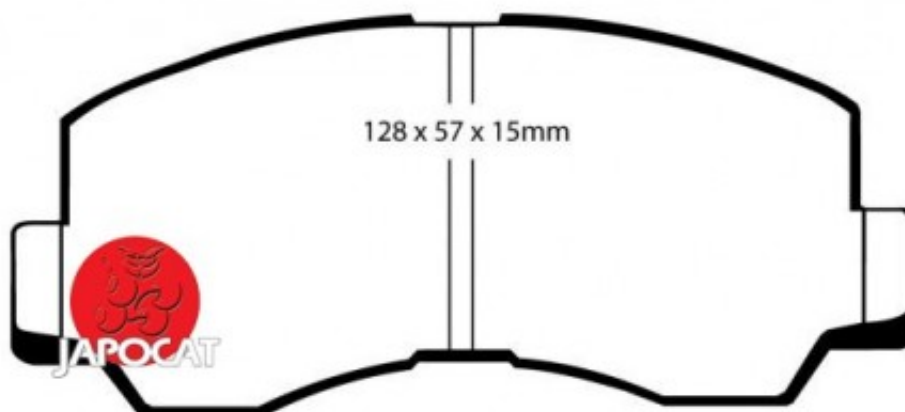

Fiche produit détaillée

Article : PLAQUETTES de FREIN Avant EBC Ultimax

Aucune
image
disponible

Summary L: 128mm - Hauteur 56,7mm - Ep: 15mm - For étrier AKEBONO - Jusqu'à 1987 pour étrier fixe
De 12/1982 à 04/1986