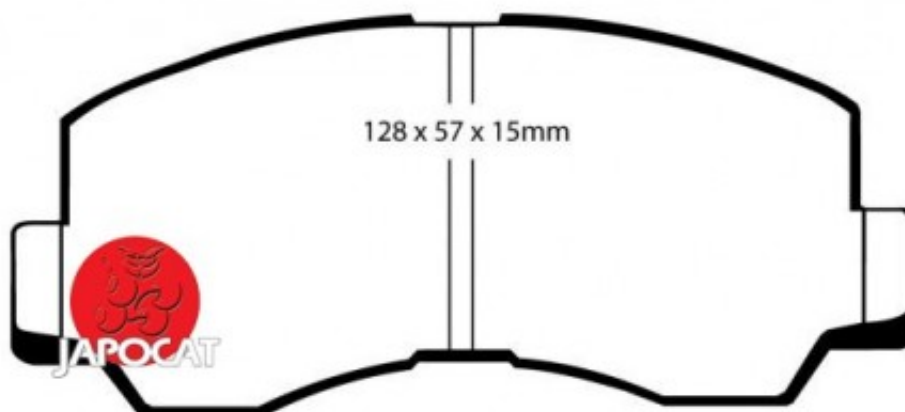

Fiche produit détaillée

Article : PLAQUETTES de FREIN Avant EBC Ultimax

Aucune
image
disponible

Summary L: 128mm - Hauteur 56,7mm - Ep: 15mm - For étrier AKEBONO - Jusqu'à 1987 pour étrier fixe
De 01/1983 à 11/1990