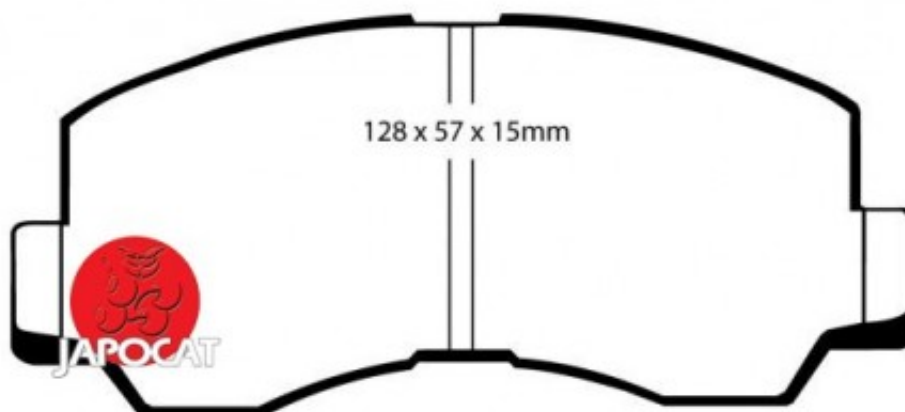

Fiche produit détaillée

Article : PLAQUETTES de FREIN Avant EBC Ultimax

Aucune
image
disponible

Summary L: 128mm - Hauteur 56,7mm - Ep: 15mm - For étrier AKEBONO - Jusqu'à 1987 pour étrier fixe
De 11/1988 à 05/1991