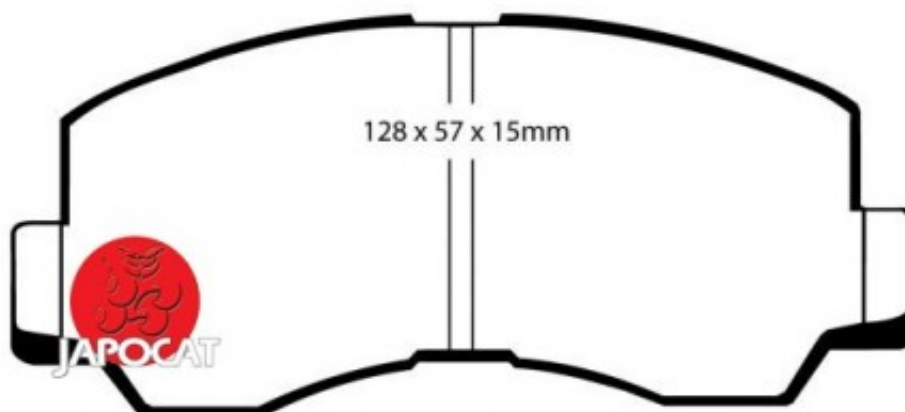

## Fiche produit détaillée

Article : PLAQUETTES de FREIN Avant EBC Ultimax

Aucune  
image  
disponible

**Summary** L: 128mm - Hauteur 56,7mm - Ep: 15mm - For étrier AKEBONO - Jusqu'à 1987 pour étrier fixe  
De 12/1982 à 04/1986