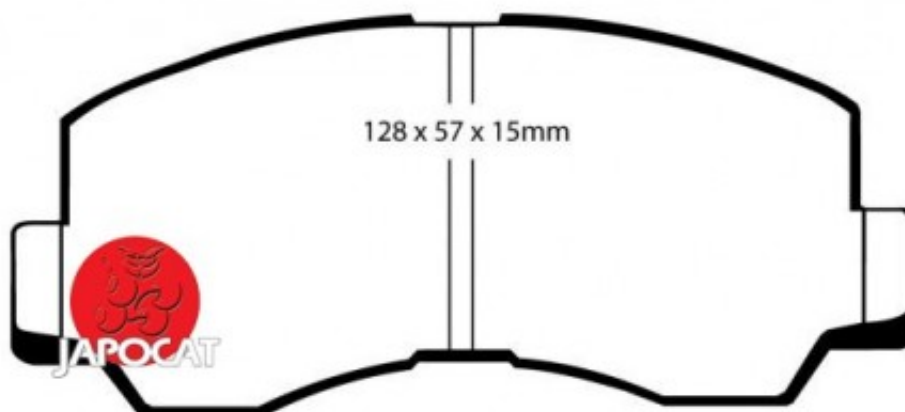

## Fiche produit détaillée

Article : PLAQUETTES de FREIN Avant EBC Ultimax

Aucune  
image  
disponible

**Summary** L: 128mm - Hauteur 56,7mm - Ep: 15mm - For étrier AKEBONO - Jusqu'à 1987 pour étrier fixe  
De 05/1986 à 10/1989