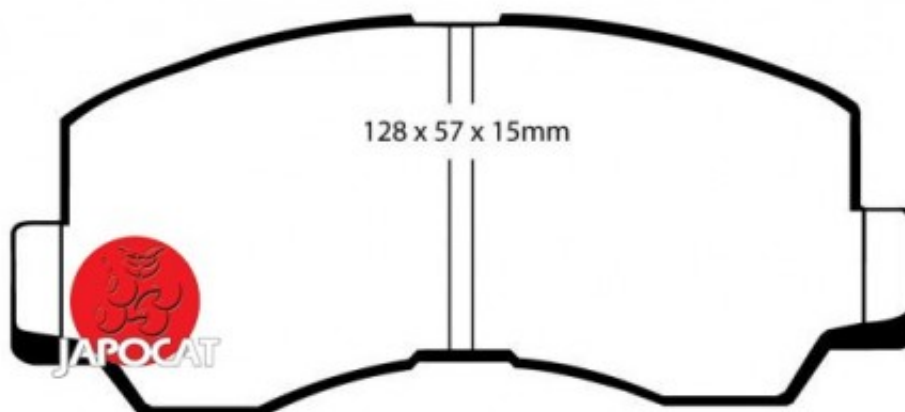

Fiche produit détaillée

Article : PLAQUETTES de FREIN Avant EBC Ultimax

Aucune
image
disponible

Summary L: 128mm - Hauteur 56,7mm - Ep: 15mm - For étrier AKEBONO - Jusqu'à 1987 pour étrier fixe
De 05/1986 à 10/1989