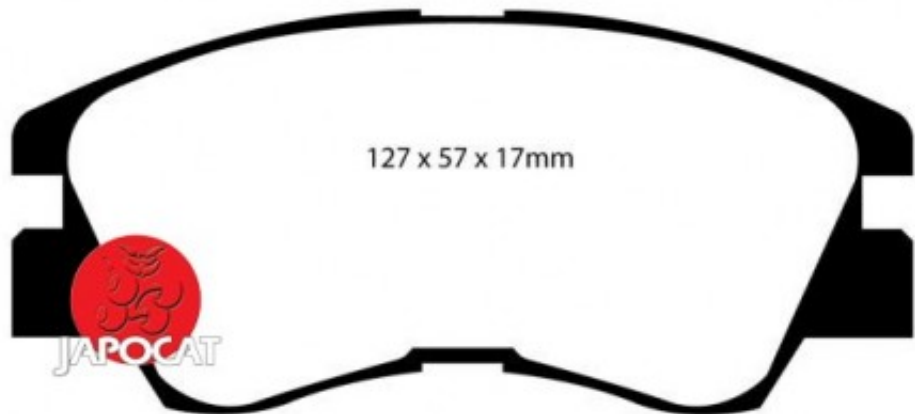

## Fiche produit détaillée

Article : PLAQUETTES de FREIN Avant EBC Ultimax

Aucune  
image  
disponible

**Summary** L: 128mm - Hauteur 57mm - Ep: 17mm - A partir de 1987 pour étrier flottant  
De 11/1988 à 05/1991