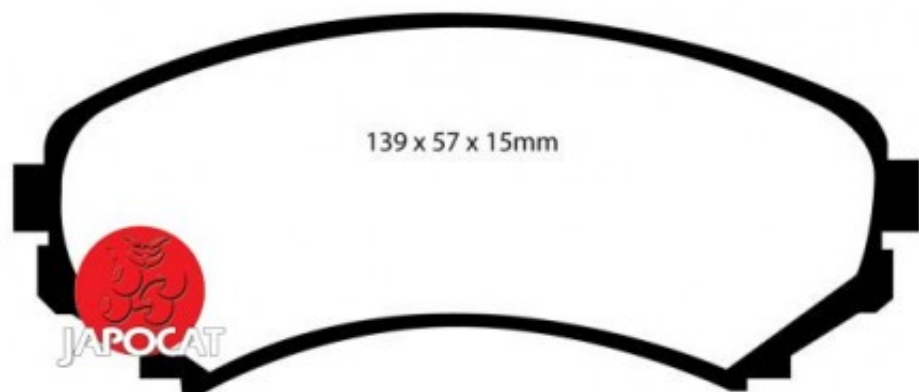

Fiche produit détaillée

Article : PLAQUETTES de FREIN Avant EBC Ultimax

Aucune
image
disponible

Summary L: 139mm - Hauteur 58mm - Ep: 16mm
De 04/2000 à 12/2006

Pricelist

Features

Description