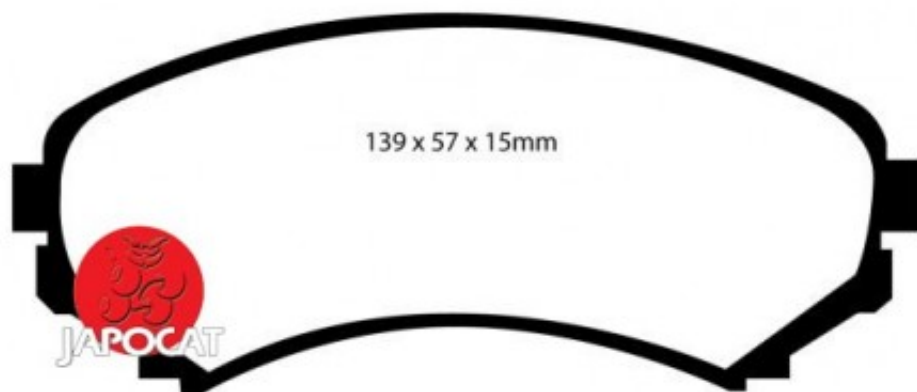

Fiche produit détaillée

Article : PLAQUETTES de FREIN Avant EBC Ultimax

Aucune
image
disponible

Summary L: 139mm - Hauteur 58mm - Ep: 16mm

A partir de 01/2007

Pricelist

Features

Description