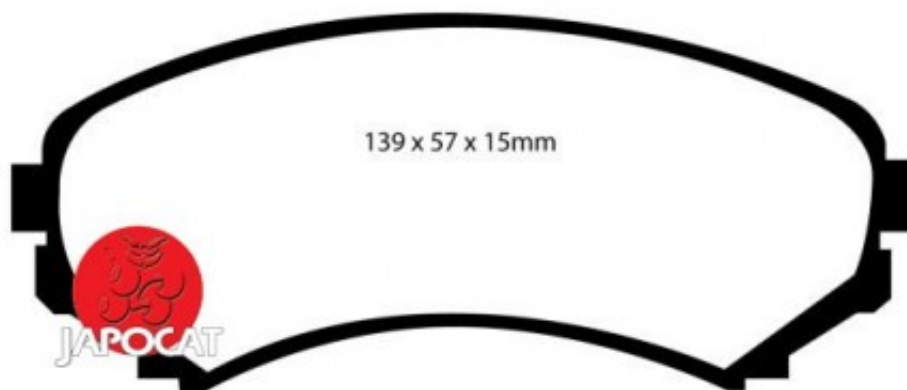

Fiche produit détaillée

Article : PLAQUETTES de FREIN Avant EBC Ultimax

Aucune
image
disponible

Summary L: 139mm - Hauteur 58mm - Ep: 16mm

A partir de 01/2007

Pricelist

Features

Description