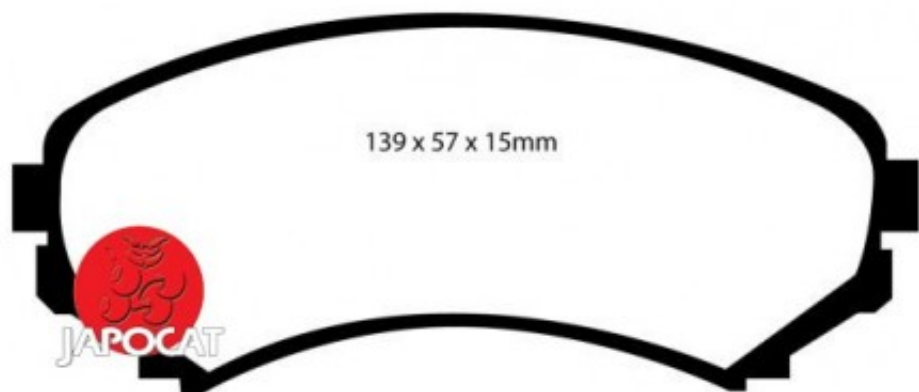

Fiche produit détaillée

Article : PLAQUETTES de FREIN Avant EBC Ultimax

Aucune
image
disponible

Summary L: 139mm - Hauteur 58mm - Ep: 16mm
A partir de 01/2007

Pricelist

Features

Description